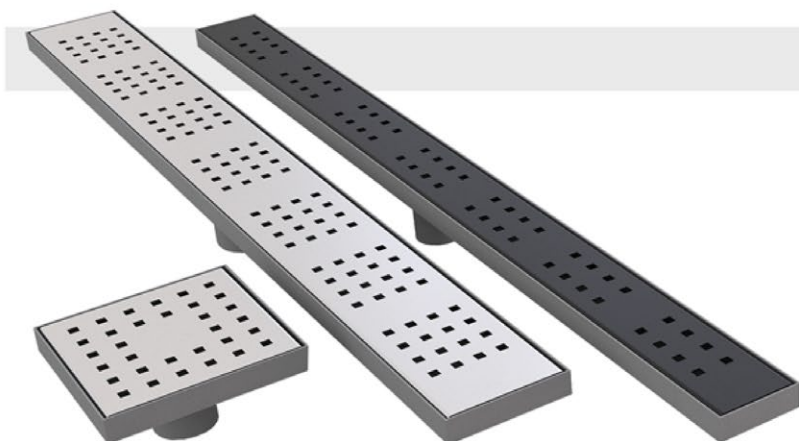

## گشور خطی و مرجی

در عرض ها ، طول ها و عمق های مختلف  
قابلیت سامت مدل های شیب دار و بدون شیب  
فرومی های متغییر و سوپاپ ورودی فاضلاب

### C R O S S

استیل ۳۰۴ ضد زنگ

عرض های ۴۵ و ۶۵ میلیمتر

### L I N E

استیل ۳۰۴ ضد زنگ

عرض های ۴۵ و ۶۵ میلیمتر