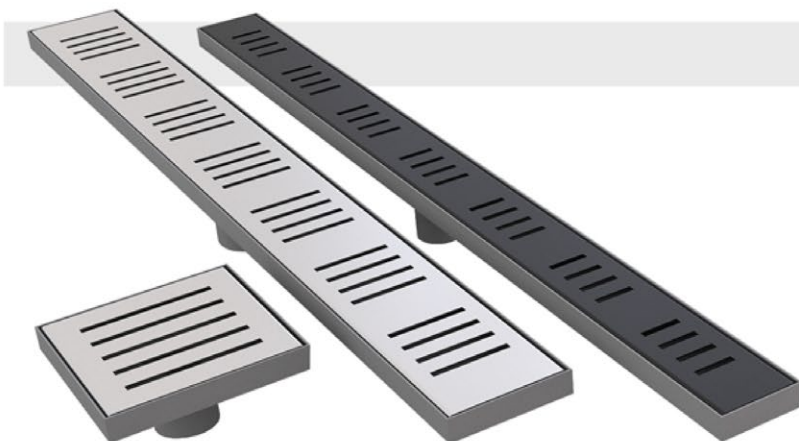

500 mm - 130 mm - 60 & 80 mm

O . G . 0 0 7 8

درپوش گریٹینگ کالوانیزه

500 mm - 130 mm - 60 & 80 mm

O . G . 0 0 7 9

درپوش استنلس استیل ۳۰۴

500 mm - 130 mm - 60 & 80 mm

## گشور خطی و مرجی

در عرض ها ، طول ها و عمق های مختلف  
قابلیت سامت مدل های شیب دار و بدون شیب  
فرومی های متغییر و سوپاپ ورودی فاضلاب