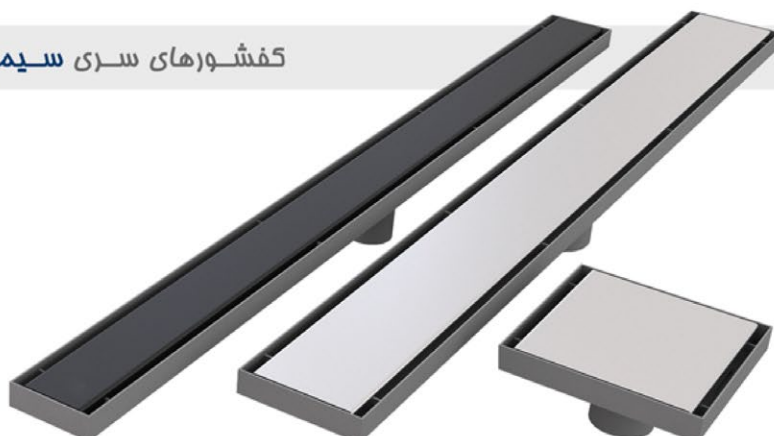

گفشورهای سری سیمپل