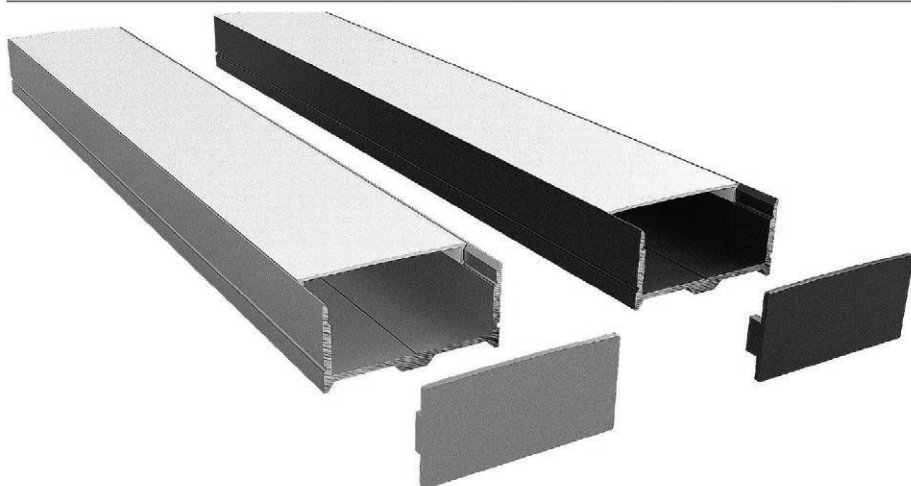

Max Lumen	Light Num	Height	Wide	Lenght	Color	Diffuser	Material
1600 l/m	4 light	21 mm	42 mm	300 cm	white & black	polycarbonate	aluminum 6063