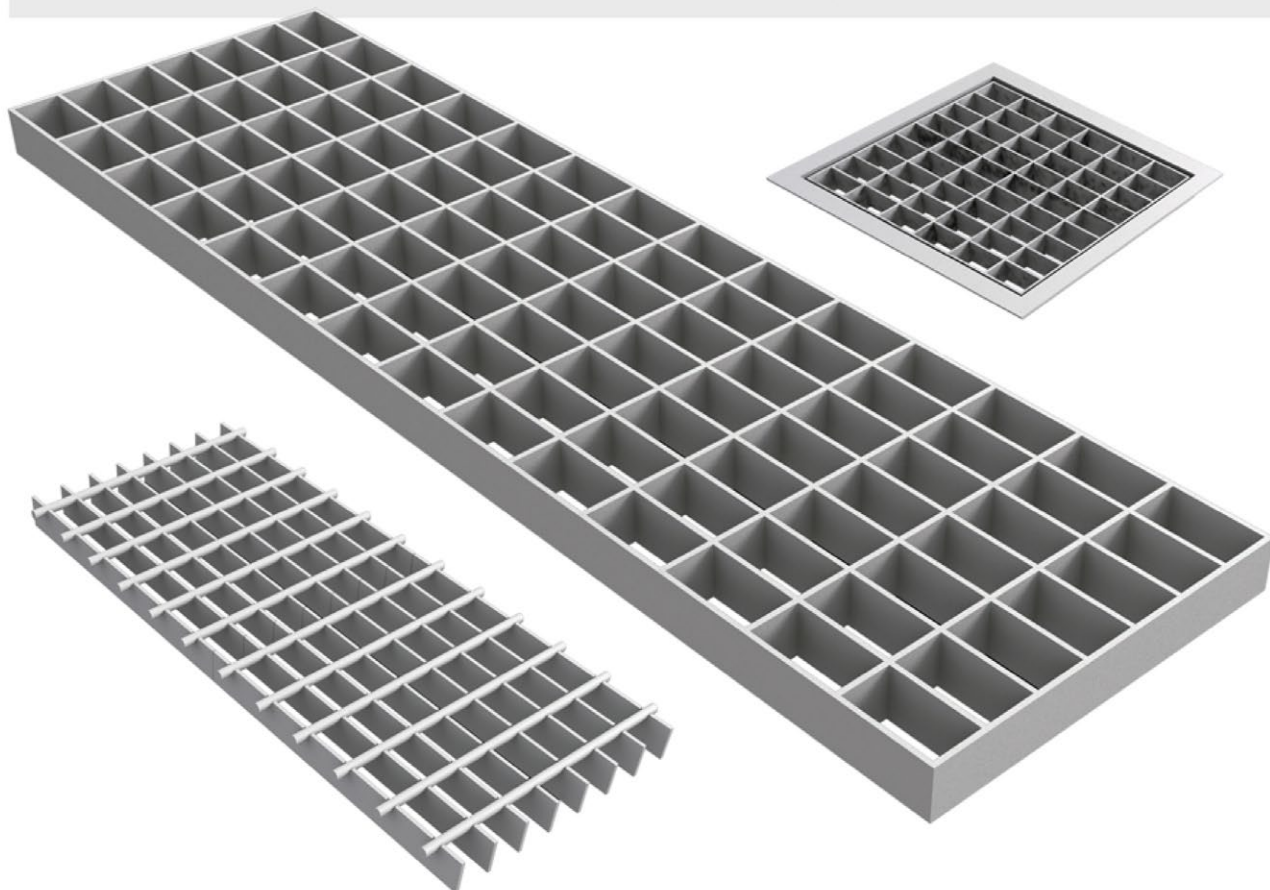

# DRAIN

کل گاتر زیر سرامیک کف قرار گرفته و شیباری به عرض کم روی درپوش این گاتر قرار میگیرد که کار جمع آوری آب از طریق آن انجام میشود. استفاده از این گاتر پیش ساخته علاوه بر دور استخر و مگوزی ، حمام و سرویس ها در سایر فضاهای مختلف ساختمان های مسکونی و تجاری نیز متداول میباشد.

گاتر استفوری دو کاناله سرامیک فور

گاتر تمام استیل با دو درپوش سرامیکفور متمرک دو فرومی مجزا برای سر ریز استخر و فاضلاب مجهز به دیواره هائل وسط و در ابعاد مختلف

گاتر استفوری تک کاناله سرامیک فور

گاتر تمام استیل با درپوش سرامیکفور متمرک قابلیت سافت در طول و عرض و عمق مختلف

اسلات استفوری تک کاناله دهنه باریک

اسلات تمام استیل با فرومی اسلیمی قابلیت سافت در طول و عرض و عمق مختلف مجهز به دریچه بازدید جهت نظافت و کنترل

گریتینگ نوعی شبکه فلزی است که عموماً در محیطهای صنعتی ، مملهای تردد و کانالها بمنظور جلوگیری از تجمع گازهای فطرنای ، عبور نور و هوا استفاده میشود .

## گاتر های خطه زیره پايه پروپيلن

عرض ۱۴ و طول ۵۰ و عمق ۶ سانتيمتر  
دارای ته بند و فرموی با قطرهای قابل تنظیم  
قابلیت پرمش در گوشه ها بدون برش و آسیب

O . G . 0 0 7 1

درپوش پلی پروپیلن شیاری مشکی

500 mm - 130 mm - 60 & 80 mm