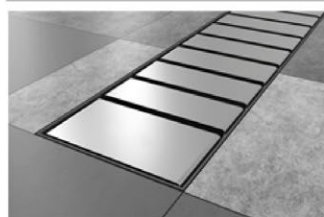

S T R I P E

استیل ۳۰۴ ضد زنگ

عرض های ۴۵ و ۶۵ میلیمتر