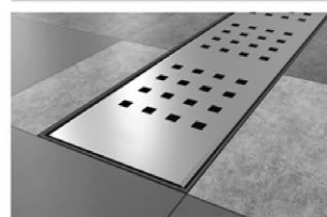

M E S H

استیل ۳۰۴ ضد زنگ

عرض های ۴۵ و ۶۵ میلیمتر