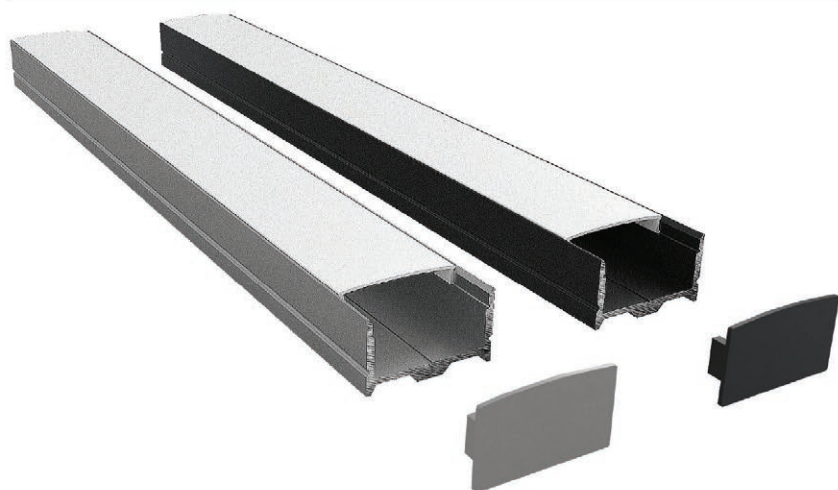

Max Lumen	Light Num	Height	Wide	Lenght	Color	Diffuser	Material
1200 l/m	3 light	16 mm	30 mm	300 cm	white & black	polycarbonate	aluminum 6063