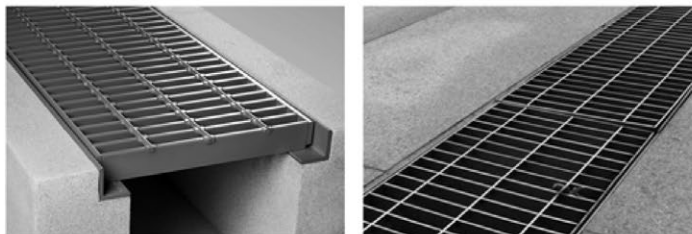

گریتینگ نوعی شبکه فلزی است که عموماً در محیطهای صنعتی ، مملهای تردد و کانالها بمنظور جلوگیری از تجمع گازهای فطرنای ، عبور نور و هوا استفاده میشود .

پس از سافت گریتینگ جهت افزایش مقاومت در برابر خوردگی ، رطوبت ، تأثیرات جوی و زیبایی ظاهری آن را بوسیله کالوانیزه گرم پوشش میدهند.

گریتینگ کالوانیزه تسمه در تسمه و تسمه در نیم تسمه