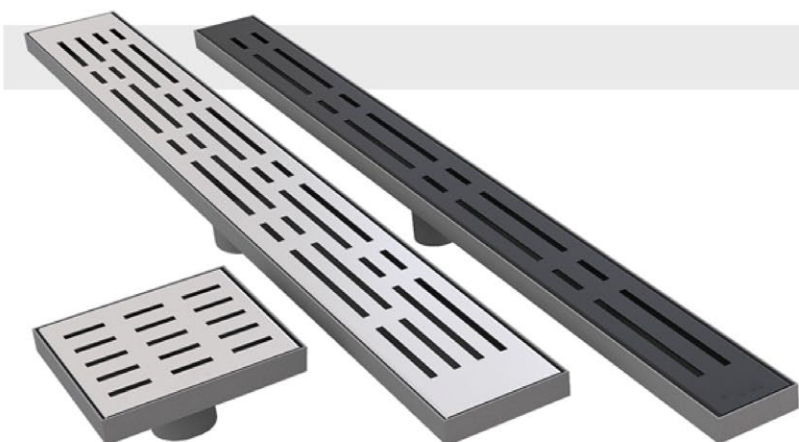

C R O S S

استیل ۳۰۴ ضد زنگ

عرض های ۴۵ و ۶۵ میلیمتر