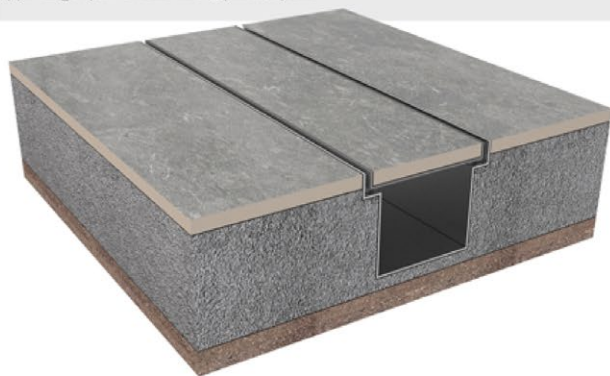

# DRAIN

کل گاتر زیر سرامیک کف قرار گرفته و شیباری به عرض کم روی درپوش این گاتر قرار میگیرد که کار جمع آوری آب از طریق آن انجام میشود. استفاده از این گاتر پیش ساخته علاوه بر دور استخر و مگوزی ، حمام و سرویس ها در سایر فضاهای مختلف ساختمان های مسکونی و تجاری نیز متداول میباشد.

گاتر استفوری دو کاناله سرامیک فور

گاتر تمام استیل با دو درپوش سرامیکفور متمرک دو فرومی مجزا برای سر ریز استخر و فاضلاب مجهز به دیواره هائل وسط و در ابعاد مختلف

گاتر استفوری تک کاناله سرامیک فور

گاتر تمام استیل با درپوش سرامیکفور متمرک قابلیت سافت در طول و عرض و عمق مختلف

اسلات استفوری تک کاناله دهنه باریک

اسلات تمام استیل با فرومی اسلیمی قابلیت سافت در طول و عرض و عمق مختلف مجهز به دریچه بازدید جهت نظافت و کنترل

گریتینگ نوعی شبکه فلزی است که عموماً در محیطهای صنعتی ، مملهای تردد و کانالها بمنظور جلوگیری از تجمع گازهای فطرنای ، عبور نور و هوا استفاده میشود .