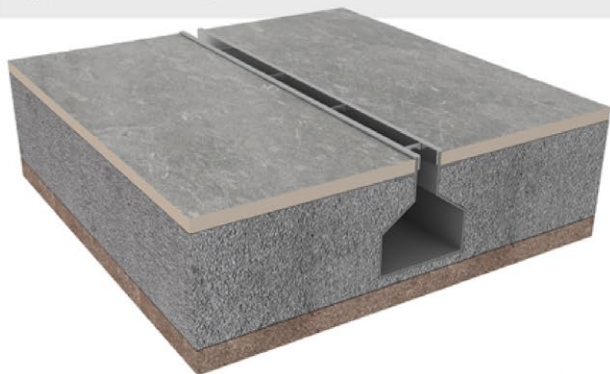

گاتر استفوری دو کاناله سرامیک فور

گاتر تمام استیل با دو درپوش سرامیکفور متمرک دو فرومی مجزا برای سر ریز استخر و فاضلاب مجهز به دیواره هائل وسط و در ابعاد مختلف

گاتر استفوری تک کاناله سرامیک فور

گاتر تمام استیل با درپوش سرامیکفور متمرک قابلیت سافت در طول و عرض و عمق مختلف

اسلات استفوری تک کاناله دهنه باریک

اسلات تمام استیل با فرومی اسلیمی قابلیت سافت در طول و عرض و عمق مختلف مجهز به دریچه بازدید جهت نظافت و کنترل

گریتینگ نوعی شبکه فلزی است که عموماً در محیطهای صنعتی ، مملهای تردد و کانالها بمنظور جلوگیری از تجمع گازهای فطرنای ، عبور نور و هوا استفاده میشود .